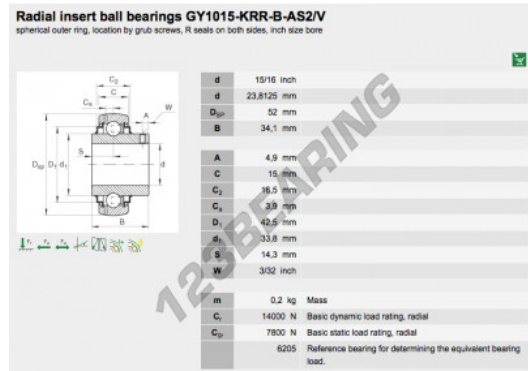

Accesorio de cojinete
GY1015-KRR-B-AS2-V-INA - GY1015-KRR-B-AS2-V-INA
<https://www.123rodamiento.mx/rodamiento-cojinete/cojinete/accesorio/gy1015-krr-b-as2-v-ina>

CARACTERÍSTICAS DEL PRODUCTO

Marca	INA
N° Ean13	3663952333427
Diámetro interior	23.8125 mm
Diámetro exterior	52 mm
Espesor	34.1 mm
Envasado	1