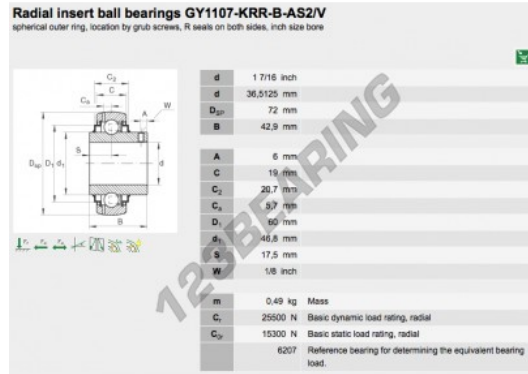

**Accesorio de cojinete**  
**GY1107-KRR-B-AS2-V-INA - GY1107-KRR-B-AS2-V-INA**  
<https://www.123rodamiento.mx/rodamiento-cojinete/cojinete/accesorio/gy1107-krr-b-as2-v-ina>

**CARACTERÍSTICAS DEL PRODUCTO**

Marca	INA
N° Ean13	3663952333489
Diámetro interior	36.5125 mm
Diámetro exterior	72 mm
Espesor	42.9 mm
Envasado	1

[contacto@123rodamiento.mx](mailto:contacto@123rodamiento.mx)

+34 911 436 830

CRT4 de Lesquin 60 Rue Du Haut De Sainghin 59273 Fretin FRANCE