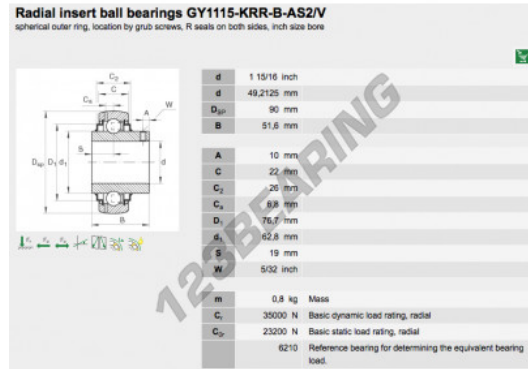

Accesorio de cojinete

GY1115-KRR-B-AS2-V-INA - GY1115-KRR-B-AS2-V-INA

<https://www.123rodamiento.mx/rodamiento-cojinete/cojinete/accesorio/gy1115-krr-b-as2-v-ina>

CARACTERÍSTICAS DEL PRODUCTO

Marca	INA
N° Ean13	3663952333526
Diámetro interior	49.2125 mm
Diámetro exterior	90 mm
Espesor	51.6 mm
Envasado	1