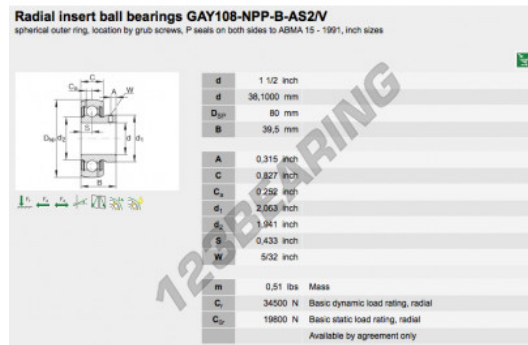

Accesorio de cojinete

GAY108-NPP-B-AS2-V-INA - GAY108-NPP-B-AS2-V-INA

https://www.123rodamiento.mx/rodamiento-cojinete/cojinete/accesorio/gay108-npp-b-as2-v-ina

CARACTERÍSTICAS DEL PRODUCTO

Marca	INA
N° Ean13	3663952333823
Diámetro interior	38.1 mm
Diámetro exterior	80 mm
Espesor	39.5 mm
Envasado	1