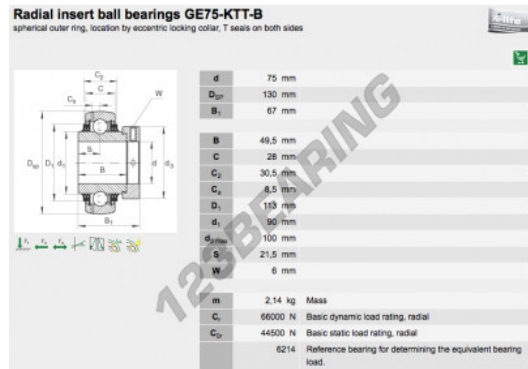

Accesorio de cojinete GE75-KTT-B-INA - GE75-KTT-B-INA

<https://www.123rodamiento.mx/rodamiento-cojinete/cojinete/accesorio/ge75-ktt-b-ina>

CARACTERÍSTICAS DEL PRODUCTO

Marca	INA
N° Ean13	3663952334103
Diámetro interior	75 mm
Diámetro exterior	130 mm
Espesor	67 mm
Envasado	1