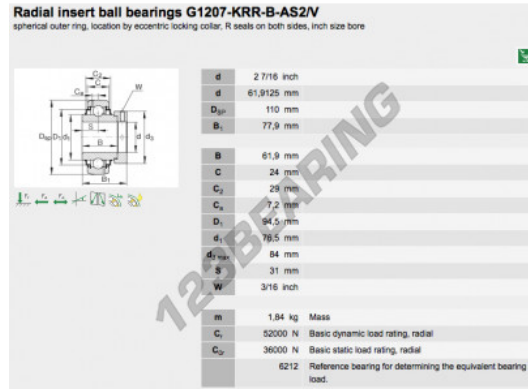

Accesorio de cojinete G1207-KRR-B-AS2-V-INA - G1207-KRR-B-AS2-V-INA

<https://www.123rodamiento.mx/rodamiento-cojinete/cojinete/accesorio/g1207-krr-b-as2-v-ina>

CARACTERÍSTICAS DEL PRODUCTO

Marca	INA
N° Ean13	3663952334554
Diámetro interior	61.9125 mm
Diámetro exterior	110 mm
Espesor	77.9 mm
Envasado	1