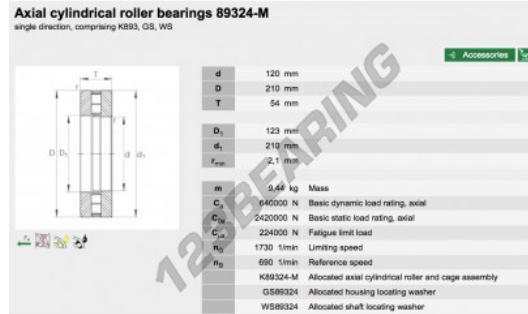

## Rodamiento axiale de rodillos 89324-M-INA - 89324-M-INA

<https://www.123rodamiento.mx/rodamiento-cojinete/rodamiento-rodillos/axiale/89324-m-ina>

### CARACTERÍSTICAS DEL PRODUCTO

Marca	INA
N° Ean13	3663952341965
Diámetro interior	120 mm
Diámetro exterior	210 mm
Espesor	54 mm
Envasado	1

[contacto@123rodamiento.mx](mailto:contacto@123rodamiento.mx)