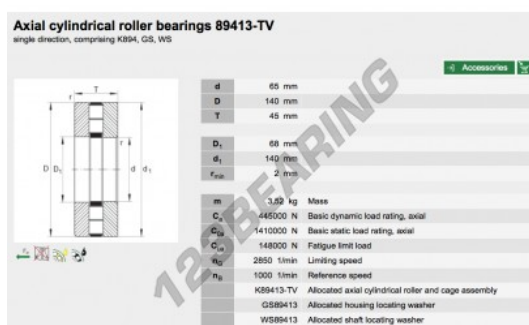

## Rodamiento axiale de rodillos 89413-TV-INA - 89413-TV-INA

<https://www.123rodamiento.mx/rodamiento-cojinete/rodamiento-rodillos/axiale/89413-tv-ina>

### CARACTERÍSTICAS DEL PRODUCTO

Marca	INA
N° Ean13	3663952342009
Diámetro interior	65 mm
Diámetro exterior	140 mm
Espesor	45 mm
Envasado	1

[contacto@123rodamiento.mx](mailto:contacto@123rodamiento.mx)

+34 911 436 830