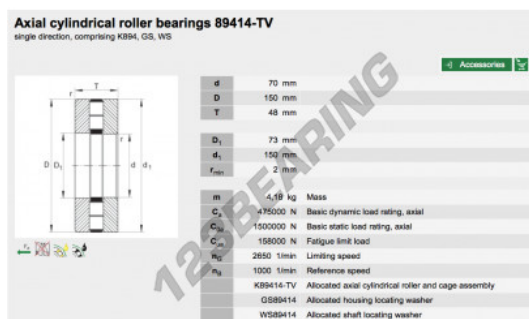

Rodamiento axiale de rodillos 89414-TV-INA - 89414-TV-INA

<https://www.123rodamiento.mx/rodamiento-cojinete/rodamiento-rodillos/axiale/89414-tv-ina>

CARACTERÍSTICAS DEL PRODUCTO

Marca	INA
N° Ean13	3663952342016
Diámetro interior	70 mm
Diámetro exterior	150 mm
Espesor	48 mm
Envasado	1