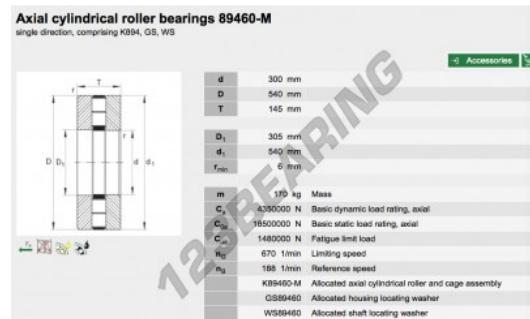

Rodamiento axiale de rodillos 89460-M-INA - 89460-M-INA

<https://www.123rodamiento.mx/rodamiento-cojinete/rodamiento-rodillos/axiale/89460-m-ina>

CARACTERÍSTICAS DEL PRODUCTO

Marca	INA
N° Ean13	3663952342221
Diámetro interior	300 mm
Diámetro exterior	540 mm
Espesor	145 mm
Envasado	1