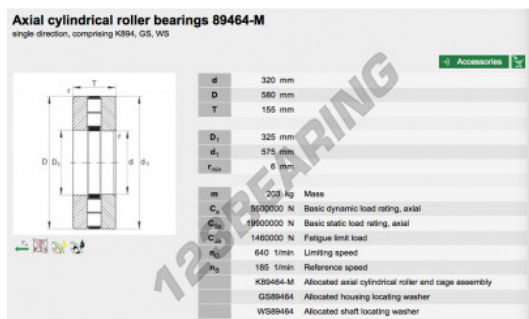

Rodamiento axial de rodillos 89464-M-INA - 89464-M-INA

<https://www.123rodamiento.mx/rodamiento-cojinete/rodamiento-rodillos/axiale/89464-m-ina>

CARACTERÍSTICAS DEL PRODUCTO

Marca	INA
N° Ean13	3663952342238
Diámetro interior	320 mm
Diámetro exterior	580 mm
Espesor	155 mm
Envasado	1