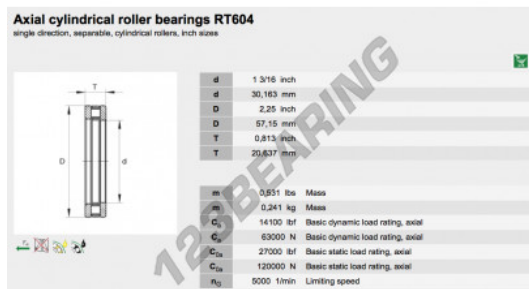

Rodamiento axiale de rodillos RT604-INA - RT604-INA

<https://www.123rodamiento.mx/rodamiento-cojinete/rodamiento-rodillos/axiale/rt604-ina>

CARACTERÍSTICAS DEL PRODUCTO

Marca	INA
N° Ean13	3663952342436
Diámetro interior	30.163 mm
Diámetro exterior	57.15 mm
Espesor	20.637 mm
Envasado	1