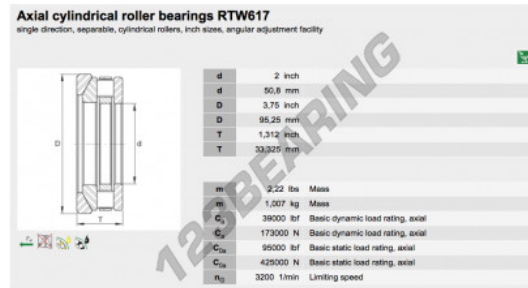

## Rodamiento axiale de rodillos RTW617-INA - RTW617-INA

<https://www.123rodamiento.mx/rodamiento-cojinete/rodamiento-rodillos/axiale/rtw617-ina>

### CARACTERÍSTICAS DEL PRODUCTO

Marca	INA
N° Ean13	3663952343167
Diámetro interior	50.8 mm
Diámetro exterior	95.25 mm
Espesor	33.325 mm
Envasado	1

[contacto@123rodamiento.mx](mailto:contacto@123rodamiento.mx)