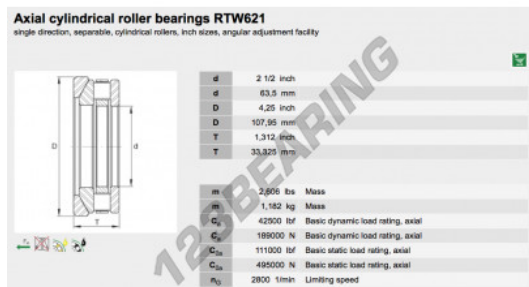

Rodamiento axial de rodillos RTW621-INA - RTW621-INA

<https://www.123rodamiento.mx/rodamiento-cojinete/rodamiento-rodillos/axiale/rtw621-ina>

CARACTERÍSTICAS DEL PRODUCTO

Marca	INA
N° Ean13	3663952343181
Diámetro interior	63.5 mm
Diámetro exterior	107.95 mm
Espesor	33.325 mm
Envasado	1