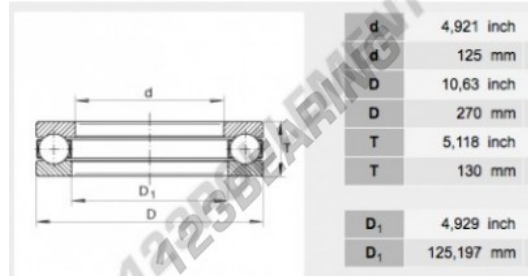

## Rodamientos axiales 1025 - 1025

<https://www.123rodamiento.mx/rodamiento-cojinete/rodamiento-bola/axiales/1025>

### CARACTERÍSTICAS DEL PRODUCTO

Marca	GEN
Diámetro interior	125 mm
Diámetro exterior	270 mm
Espesor	130 mm
Envasado	1

[contacto@123rodamiento.mx](mailto:contacto@123rodamiento.mx)

+34 911 436 830

CRT4 de Lesquin 60 Rue Du Haut De Sainghin 59273 Fretin FRANCE