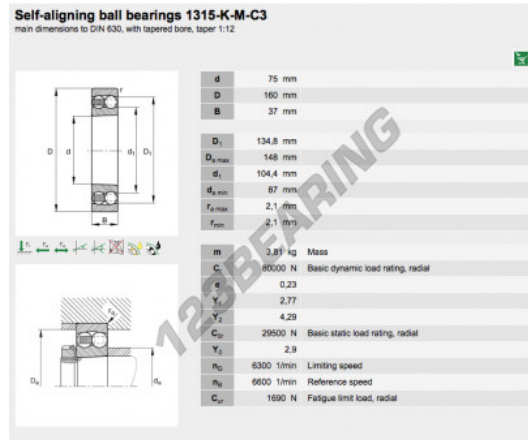

Rodamientos a rótula de bola 1315-K-M-C3-FAG - 1315-K-M-C3-FAG

<https://www.123rodamiento.mx/rodamiento-cojinete/rodamiento-bola/rotula/1315-k-m-c3-fag>

CARACTERÍSTICAS DEL PRODUCTO

Marca	FAG
N° Ean13	3663952346656
Diámetro interior	75 mm
Diámetro exterior	160 mm
Espesor	37 mm
Peso	3810 g
Envasado	-
Estándar	-