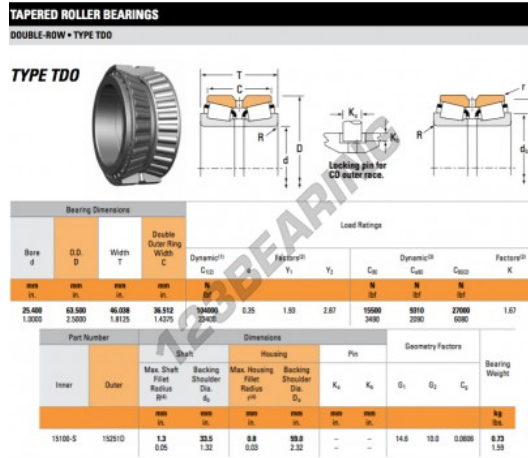

Rodamiento conico 15100-S-15251D-TIMKEN - 15100-S-15251D-TIMKEN

<https://www.123rodamiento.mx/rodamiento-cojinete/rodamiento-rodillos/conico/15100-s-15251d-timken>

CARACTERÍSTICAS DEL PRODUCTO

Marca	TIMKEN
N° Ean13	3663952354521
Diámetro interior	25.4 mm
Diámetro exterior	63.5 mm
Espesor	46.038 mm
Envasado	1