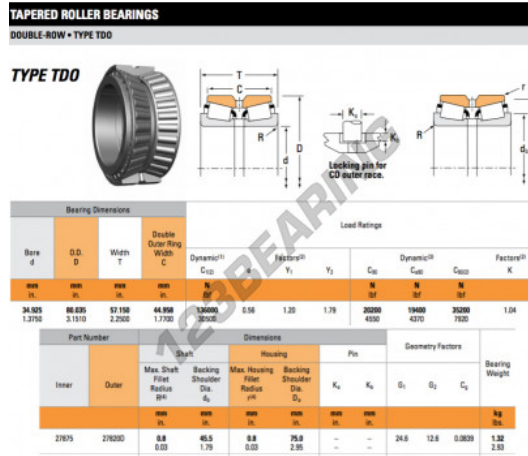

Rodamiento conico 27875-27820D-TIMKEN - 27875-27820D-TIMKEN

<https://www.123rodamiento.mx/rodamiento-cojinete/rodamiento-rodillos/conico/27875-27820d-timken>

CARACTERÍSTICAS DEL PRODUCTO

Marca	TIMKEN
N° Ean13	3663952355139
Diámetro interior	34.925 mm
Diámetro interior	1 3/8" inch
Diámetro exterior	80.035 mm
Diámetro exterior	3.151" inch
Espesor	57.15 mm
Espesor	2 1/4" inch
Envasado	1