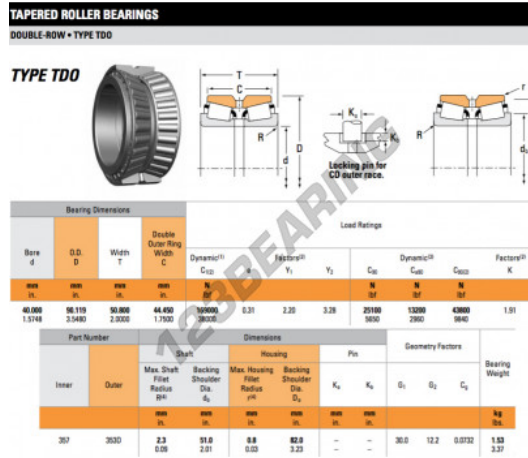

Rodamiento conico 357-353D-TIMKEN - 357-353D-TIMKEN

<https://www.123rodamiento.mx/rodamiento-cojinete/rodamiento-rodillos/conico/357-353d-timken>

CARACTERÍSTICAS DEL PRODUCTO

Marca	TIMKEN
N° Ean13	3663952355702
Diámetro interior	40 mm
Diámetro exterior	90.119 mm
Espesor	50.8 mm
Envasado	1