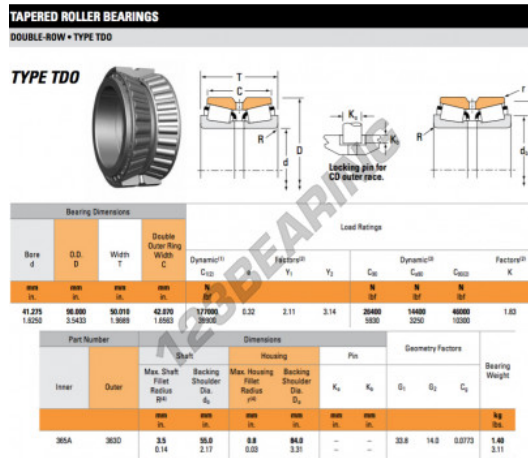

## Rodamiento conico 365A-363D-TIMKEN - 365A-363D-TIMKEN

<https://www.123rodamiento.mx/rodamiento-cojinete/rodamiento-rodillos/conico/365a-363d-timken>

### CARACTERÍSTICAS DEL PRODUCTO

Marca	TIMKEN
N° Ean13	3663952355726
Diámetro interior	41.275 mm
Diámetro interior	1 5/8" inch
Diámetro exterior	90 mm
Diámetro exterior	3.543" inch
Espesor	50.01 mm
Espesor	1 31/32" inch
Envasado	1