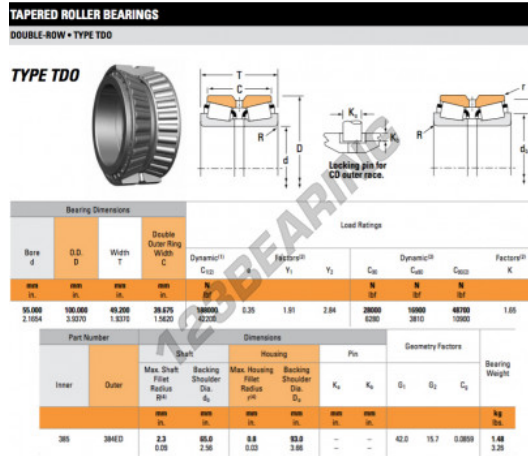

## Rodamiento conico 385-384ED-TIMKEN - 385-384ED-TIMKEN

<https://www.123rodamiento.mx/rodamiento-cojinete/rodamiento-rodillos/conico/385-384ed-timken>

### CARACTERÍSTICAS DEL PRODUCTO

Marca	TIMKEN
N° Ean13	3663952356549
Diámetro interior	55 mm
Diámetro exterior	100 mm
Espesor	49.2 mm
Peso	1482 g
Envasado	1

[contacto@123rodamiento.mx](mailto:contacto@123rodamiento.mx)