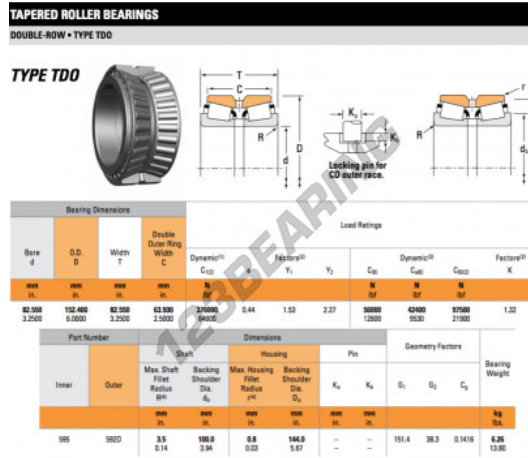

Rodamiento conico 595-592D-TIMKEN - 595-592D-TIMKEN

<https://www.123rodamiento.mx/rodamiento-cojinete/rodamiento-rodillos/conico/595-592d-timken>

CARACTERÍSTICAS DEL PRODUCTO

Marca	TIMKEN
N° Ean13	3663952358246
Diámetro interior	82.55 mm
Diámetro exterior	152.4 mm
Espesor	82.55 mm
Envasado	1