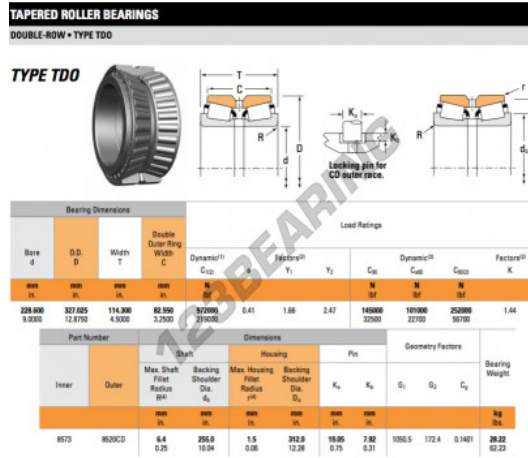

Rodamiento conico 8573-8520CD-TIMKEN - 8573-8520CD-TIMKEN

<https://www.123rodamiento.mx/rodamiento-cojinete/rodamiento-rodillos/conico/8573-8520cd-timken>

CARACTERÍSTICAS DEL PRODUCTO

Marca	TIMKEN
N° Ean13	3663952360973
Diámetro interior	228.46 mm
Diámetro exterior	327.025 mm
Espesor	114.3 mm
Envasado	1