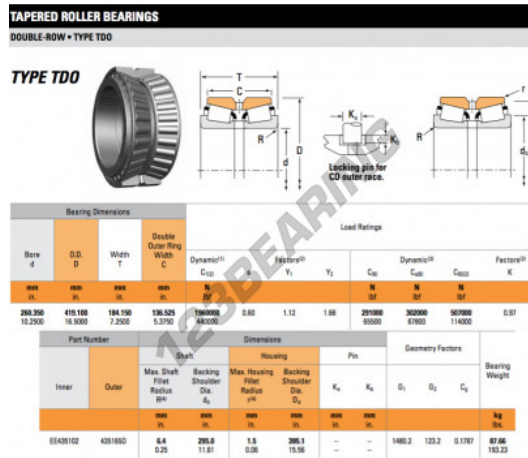

Rodamiento conico

EE435102-435165D-TIMKEN - EE435102-435165D-TIMKEN

<https://www.123rodamiento.mx/rodamiento-cojinete/rodamiento-rodillos/conico/ee435102-435165d-timken>

CARACTERÍSTICAS DEL PRODUCTO

Marca	TIMKEN
N° Ean13	3663952362380
Diámetro interior	260.35 mm
Diámetro exterior	419.1 mm
Espesor	184.15 mm
Envasado	1