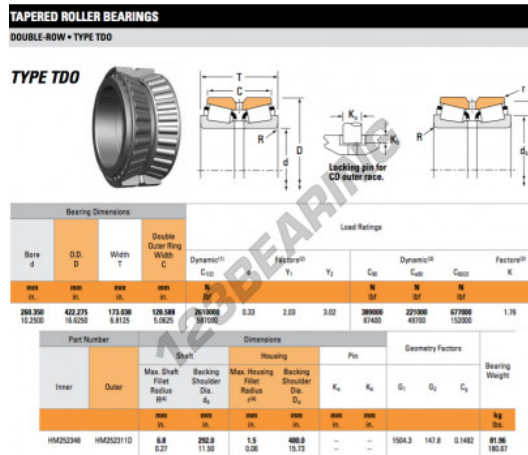

## Rodamiento conico

# HM252348-HM252311D-TIMKEN - HM252348-HM252311D-TIMKEN

<https://www.123rodamiento.mx/rodamiento-cojinete/rodamiento-rodillos/conico/hm252348-hm252311d-timken>

## CARACTERÍSTICAS DEL PRODUCTO

Marca	TIMKEN
N° Ean13	3663952362397
Diámetro interior	260.35 mm
Diámetro exterior	422.275 mm
Espesor	173.038 mm
Envasado	1

[contacto@123rodamiento.mx](mailto:contacto@123rodamiento.mx)