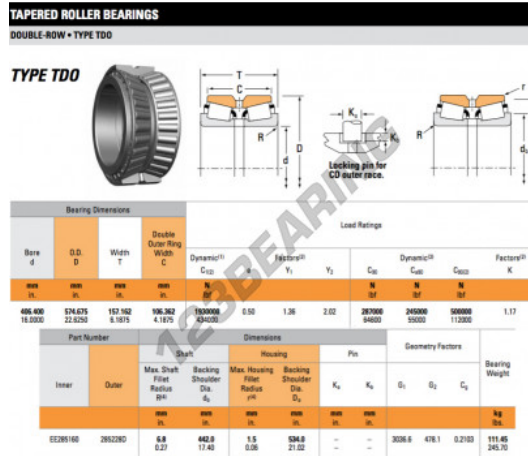

Rodamiento conico

EE285160-285228D-TIMKEN - EE285160-285228D-TIMKEN

<https://www.123rodamiento.mx/rodamiento-cojinete/rodamiento-rodillos/conico/ee285160-285228d-timken>

CARACTERÍSTICAS DEL PRODUCTO

Marca	TIMKEN
N° Ean13	3663952364179
Diámetro interior	406.4 mm
Diámetro exterior	574.675 mm
Espesor	157.162 mm
Envasado	1