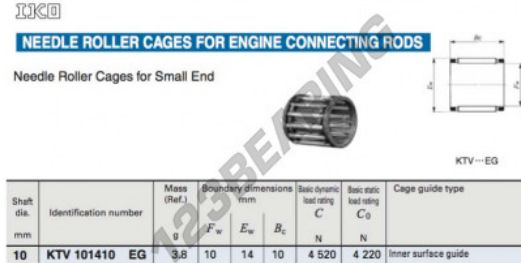

Caja de agujas KTV101410-EGB2-IKO - KTV101410-EGB2-IKO

<https://www.123rodamiento.mx/rodamiento-cojinete/rodamiento-agujas/caja/ktv101410-egb2-iko>

Shaft dia. mm	Identification number	Mass (Ref.)	Boundary dimensions mm			Basic dynamic load rating C	Basic static load rating C ₀	Cage guide type
			F _w	E _w	B _c			
10	KTV 101410 EG	3,8	10	14	10	4 520	4 220	Inner surface guide

CARACTERÍSTICAS DEL PRODUCTO

Marca	IKO
N° Ean13	3663952366111
Diámetro interior	10 mm
Diámetro exterior	14 mm
Espesor	10 mm
Envasado	1

contacto@123rodamiento.mx

+34 911 436 830

CRT4 de Lesquin 60 Rue Du Haut De Sainghin 59273 Fretin FRANCE