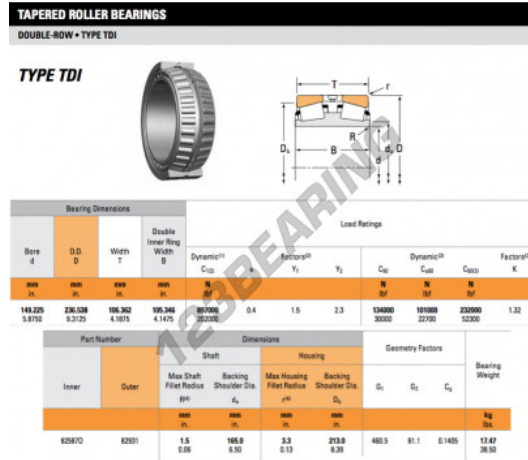

## Rodamiento conico 82587D-82931-TIMKEN - 82587D-82931-TIMKEN

<https://www.123rodamiento.mx/rodamiento-cojinete/rodamiento-rodillos/conico/82587d-82931-timken>

### CARACTERÍSTICAS DEL PRODUCTO

Marca	TIMKEN
N° Ean13	3663952368771
Diámetro interior	149.225 mm
Diámetro exterior	236.538 mm
Espesor	106.362 mm
Envasado	1

[contacto@123rodamiento.mx](mailto:contacto@123rodamiento.mx)