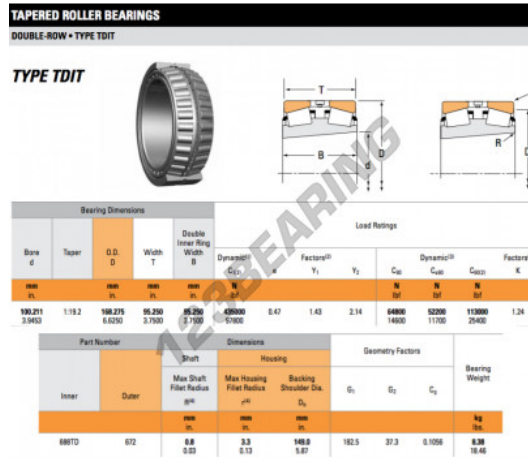

## Rodamiento conico 688TD-672-TIMKEN - 688TD-672-TIMKEN

<https://www.123rodamiento.mx/rodamiento-cojinete/rodamiento-rodillos/conico/688td-672-timken>

### CARACTERÍSTICAS DEL PRODUCTO

Marca	TIMKEN
N° Ean13	3663952373263
Diámetro interior	100.211 mm
Diámetro exterior	168.275 mm
Espesor	95.25 mm
Envasado	1

[contacto@123rodamiento.mx](mailto:contacto@123rodamiento.mx)