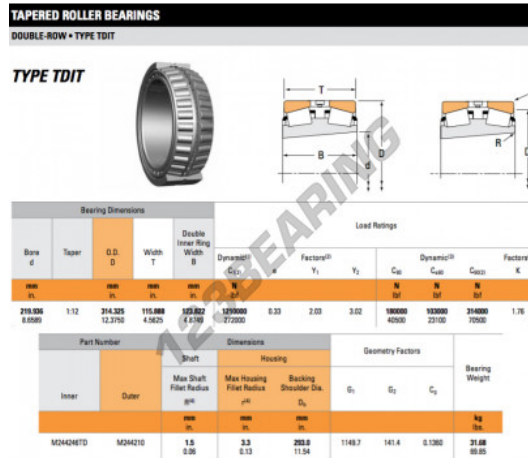

## Rodamiento conico

### M244246TD-M244210-TIMKEN - M244246TD-M244210-TIMKEN

<https://www.123rodamiento.mx/rodamiento-cojinete/rodamiento-rodillos/conico/m244246td-m244210-timken>

## CARACTERÍSTICAS DEL PRODUCTO

Marca	TIMKEN
N° Ean13	3663952373331
Diámetro interior	219.936 mm
Diámetro exterior	314.325 mm
Espesor	115.888 mm
Envasado	1

[contacto@123rodamiento.mx](mailto:contacto@123rodamiento.mx)