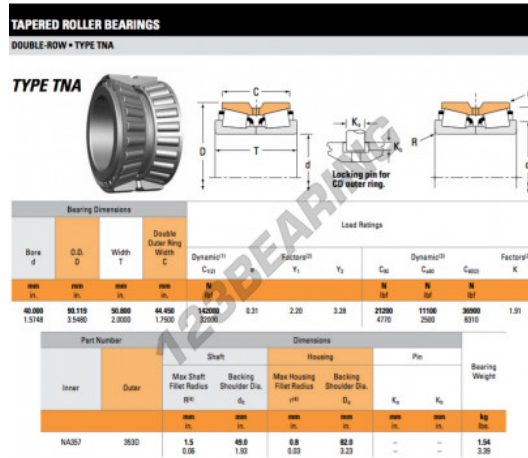

## Rodamiento conico NA357-353D-TIMKEN - NA357-353D-TIMKEN

<https://www.123rodamiento.mx/rodamiento-cojinete/rodamiento-rodillos/conico/na357-353d-timken>

### CARACTERÍSTICAS DEL PRODUCTO

Marca	TIMKEN
N° Ean13	3663952373775
Diámetro interior	40 mm
Diámetro exterior	90.119 mm
Espesor	50.8 mm
Envasado	1

[contacto@123rodamiento.mx](mailto:contacto@123rodamiento.mx)