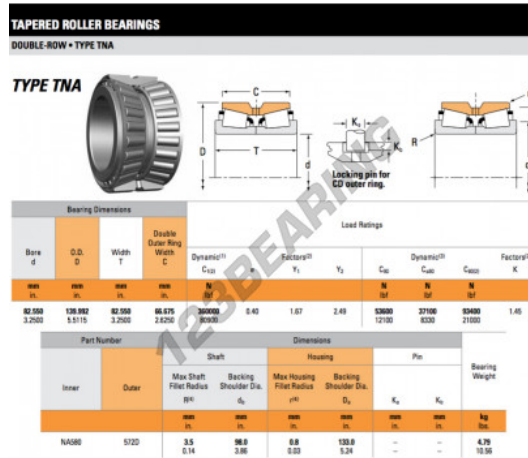

Rodamiento conico NA580-572D-TIMKEN - NA580-572D-TIMKEN

<https://www.123rodamiento.mx/rodamiento-cojinete/rodamiento-rodillos/conico/na580-572d-timken>

CARACTERÍSTICAS DEL PRODUCTO

Marca	TIMKEN
N° Ean13	3663952374048
Diámetro interior	82.55 mm
Diámetro exterior	139.992 mm
Espesor	52.55 mm
Envasado	1