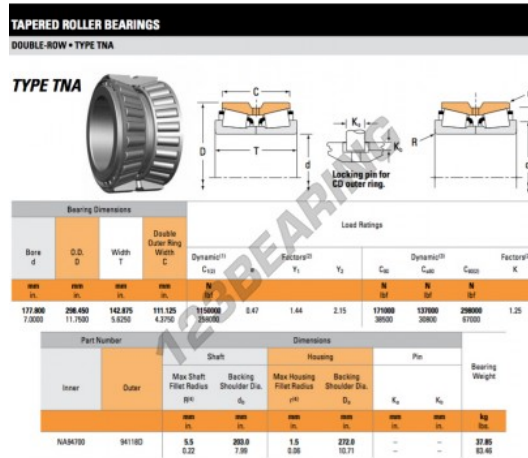

## Rodamiento conico NA94700-94118D-TIMKEN - NA94700-94118D-TIMKEN

<https://www.123rodamiento.mx/rodamiento-cojinete/rodamiento-rodillos/conico/na94700-94118d-timken>

### CARACTERÍSTICAS DEL PRODUCTO

Marca	TIMKEN
N° Ean13	3663952374352
Diámetro interior	177.8 mm
Diámetro interior	7" inch
Diámetro exterior	298.45 mm
Diámetro exterior	11 3/4" inch
Espesor	142.875 mm
Espesor	5 5/8" inch
Envasado	1