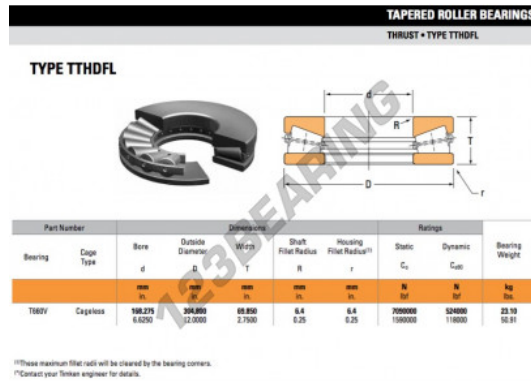

Rodamiento axial de rodillos T660V-TIMKEN - T660V-TIMKEN

<https://www.123rodamiento.mx/rodamiento-cojinete/rodamiento-rodillos/axiale/t660v-timken>

CARACTERÍSTICAS DEL PRODUCTO

Marca	TIMKEN
N° Ean13	3663952375748
Diámetro interior	168.275 mm
Diámetro exterior	304.8 mm
Espesor	69.85 mm
Envasado	1