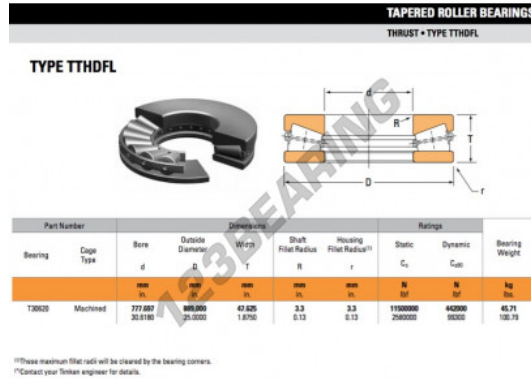

## Rodamiento axial de rodillos T30620-TIMKEN - T30620-TIMKEN

<https://www.123rodamiento.mx/rodamiento-cojinete/rodamiento-rodillos/axiale/t30620-timken>

### CARACTERÍSTICAS DEL PRODUCTO

Marca	TIMKEN
N° Ean13	3663952376028
Diámetro interior	777.697 mm
Diámetro exterior	889 mm
Espesor	47.625 mm
Envasado	1

[contacto@123rodamiento.mx](mailto:contacto@123rodamiento.mx)