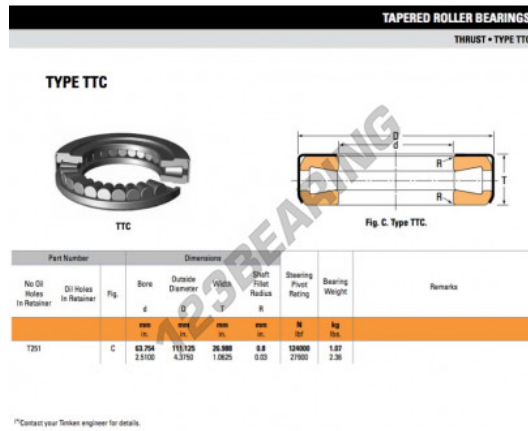

## Rodamiento axial de rodillos T251-TIMKEN - T251-TIMKEN

<https://www.123rodamiento.mx/rodamiento-cojinete/rodamiento-rodillos/axiale/t251-timken>

### CARACTERÍSTICAS DEL PRODUCTO

Marca	TIMKEN
N° Ean13	3663952377209
Diámetro interior	63.754 mm
Diámetro exterior	111.125 mm
Espesor	26.988 mm
Peso	1070 g
Envasado	1

[contacto@123rodamiento.mx](mailto:contacto@123rodamiento.mx)