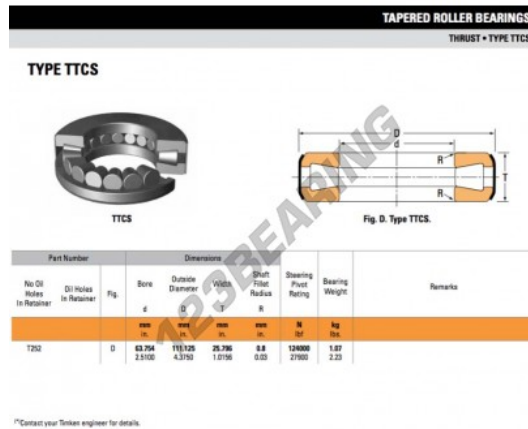

## Rodamiento axial de rodillos T252-TIMKEN - T252-TIMKEN

<https://www.123rodamiento.mx/rodamiento-cojinete/rodamiento-rodillos/axiale/t252-timken>

### CARACTERÍSTICAS DEL PRODUCTO

Marca	TIMKEN
N° Ean13	3663952377223
Diámetro interior	63.754 mm
Diámetro exterior	111.125 mm
Espesor	25.796 mm
Envasado	1

[contacto@123rodamiento.mx](mailto:contacto@123rodamiento.mx)