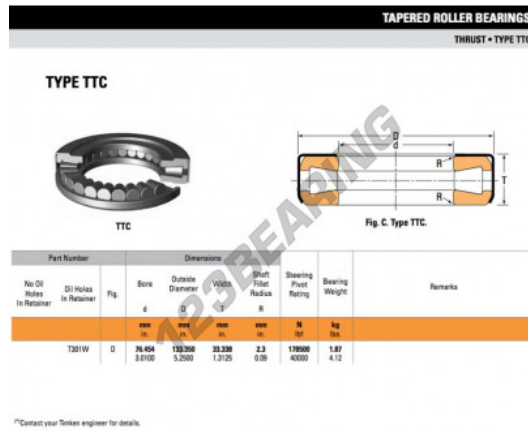

## Rodamiento axial de rodillos T301W-TIMKEN - T301W-TIMKEN

<https://www.123rodamiento.mx/rodamiento-cojinete/rodamiento-rodillos/axiale/t301w-timken>

### CARACTERÍSTICAS DEL PRODUCTO

Marca	TIMKEN
N° Ean13	3663952377254
Diámetro interior	76.454 mm
Diámetro exterior	133.35 mm
Espesor	33.338 mm
Peso	1870 g
Envasado	1

[contacto@123rodamiento.mx](mailto:contacto@123rodamiento.mx)