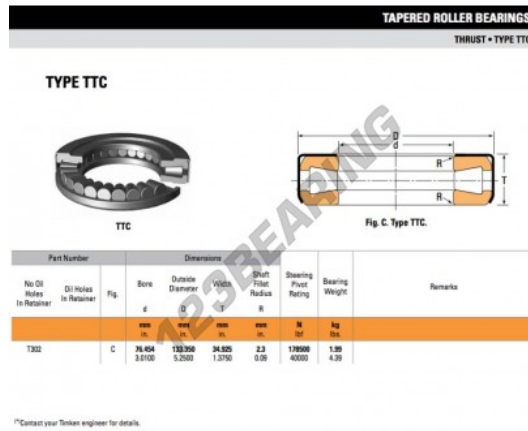

Rodamiento axial de rodillos T302-TIMKEN - T302-TIMKEN

<https://www.123rodamiento.mx/rodamiento-cojinete/rodamiento-rodillos/axiale/t302-timken>

CARACTERÍSTICAS DEL PRODUCTO

Marca	TIMKEN
N° Ean13	3663952377261
Diámetro interior	76.454 mm
Diámetro exterior	133.35 mm
Espesor	34.925 mm
Envasado	1