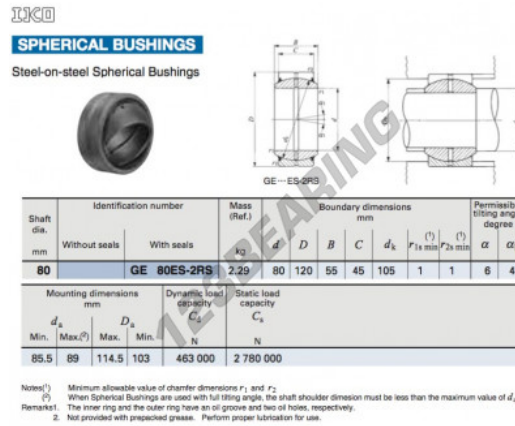

Rotulas GE GE80ES-2RS-IKO - GE80ES-2RS-IKO

<https://www.123rodamiento.mx/rodamiento-cojinete/rotulas/ge/ge80es-2rs-iko>

CARACTERÍSTICAS DEL PRODUCTO

Marca	IKO
N° Ean13	3663952391922
Diámetro interior	80 mm
Diámetro exterior	120 mm
Espesor	55 mm
Tipo	GE
Lubricación	sin
Envasado	1