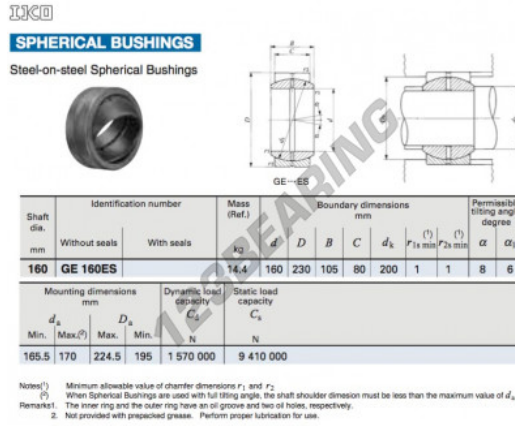

## Rotulas GE GE160ES-IKO - GE160ES-IKO

<https://www.123rodamiento.mx/rodamiento-cojinete/rotulas/ge/ge160es-iko>

### CARACTERÍSTICAS DEL PRODUCTO

Marca	IKO
N° Ean13	3663952392035
Diámetro interior	160 mm
Diámetro exterior	230 mm
Espesor	105 mm
Tipo	GE
Lubricación	sin
Envasado	1

[contacto@123rodamiento.mx](mailto:contacto@123rodamiento.mx)