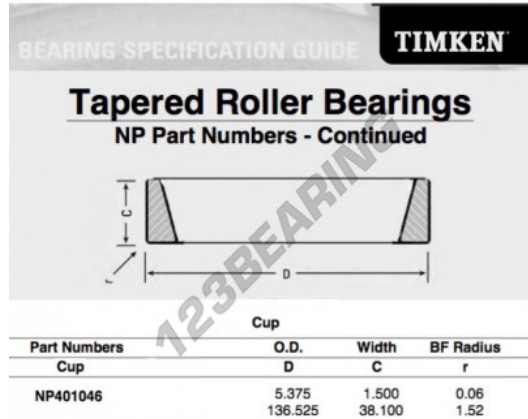

Cubeta de rodamiento de rodillos cónicos NP401046-TIMKEN - NP401046-TIMKEN

<https://www.123rodamiento.mx/rodamiento-cojinete/rodamiento-rodillos/cubeta/np401046-timken>

CARACTERÍSTICAS DEL PRODUCTO

Marca	TIMKEN
N° Ean13	3663952394510
Diámetro exterior	136.525 mm
Espesor	38.1 mm
Envasado	1