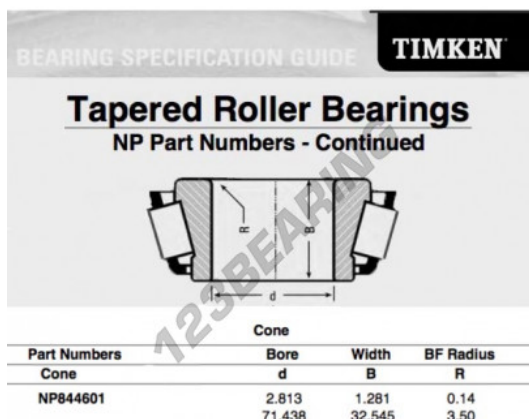

Cono de rodamiento de rodillos cónicos NP844601-TIMKEN - NP844601-TIMKEN

<https://www.123rodamiento.mx/rodamiento-cojinete/rodamiento-rodillos/cono/np844601-timken>

CARACTERÍSTICAS DEL PRODUCTO

Marca	TIMKEN
N° Ean13	3663952397078
Diámetro interior	71.438 mm
Espesor	32.545 mm
Envasado	1