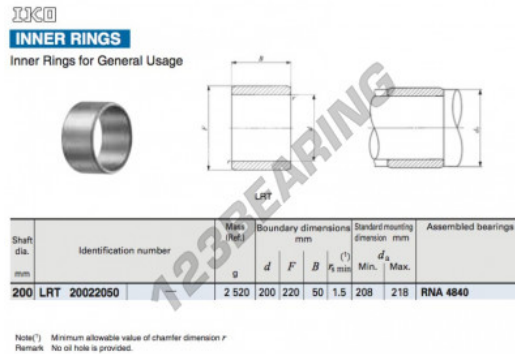

## Aros interiores LRT20022050-IKO - LRT20022050-IKO

<https://www.123rodamiento.mx/rodamiento-cojinete/rodamiento-agujas/aros-interiores/lrt20022050-iko>

### CARACTERÍSTICAS DEL PRODUCTO

Marca	IKO
N° Ean13	3663952406350
Diámetro interior	200 mm
Diámetro exterior	220 mm
Espesor	50 mm
Tipo	LRT
Envasado	1

[contacto@123rodamiento.mx](mailto:contacto@123rodamiento.mx)