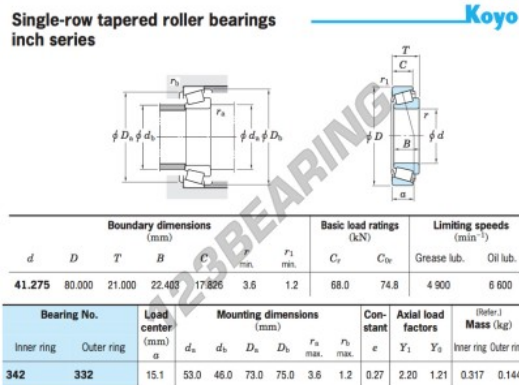

Rodamiento conico 342-332-JTEKT - 342-332-KOYO

<https://www.123rodamiento.mx/rodamiento-cojinete/rodamiento-rodillos/conico/342-332-koyo>

CARACTERÍSTICAS DEL PRODUCTO

Marca	JTEKT
N° Ean13	3663952426839
Diámetro interior	41.275 mm
Diámetro exterior	80 mm
Espesor	21 mm
Envasado	1