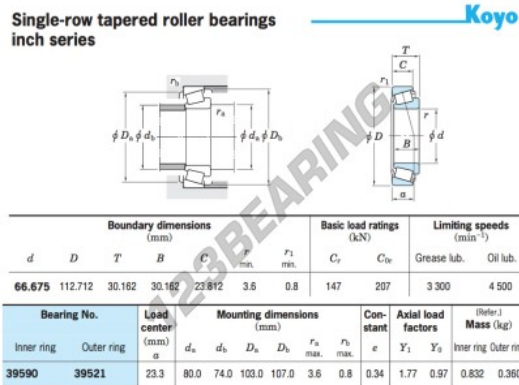

Rodamiento conico 39590-39521-JTEKT - 39590-39521-KOYO

<https://www.123rodamiento.mx/rodamiento-cojinete/rodamiento-rodillos/conico/39590-39521-koyo>

CARACTERÍSTICAS DEL PRODUCTO

Marca	JTEKT
N° Ean13	3663952428611
Diámetro interior	66.675 mm
Diámetro exterior	112.712 mm
Espesor	30.162 mm
Envasado	1