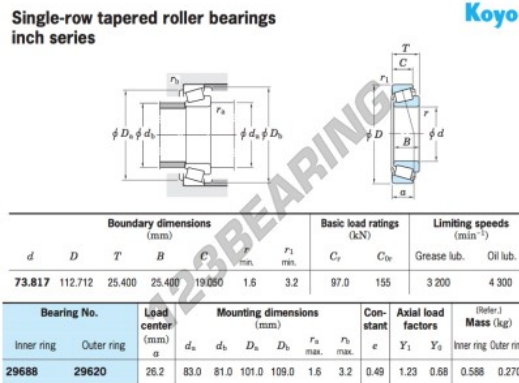

Rodamiento conico 29688-29620-JTEKT - 29688-29620-KOYO

<https://www.123rodamiento.mx/rodamiento-cojinete/rodamiento-rodillos/conico/29688-29620-koyo>

CARACTERÍSTICAS DEL PRODUCTO

Marca	JTEKT
N° Ean13	3663952429007
Diámetro interior	73.817 mm
Diámetro exterior	112.712 mm
Espesor	25.4 mm
Envasado	1