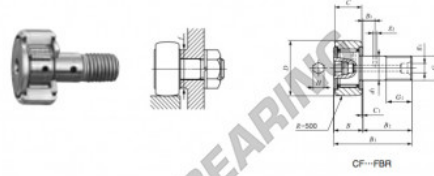

## Seguidor de leva CF6-FBR-IKO - CF6-FBR-IKO

<https://www.123rodamiento.mx/rodamiento-cojinete/rodamiento-bola/seguidor-leva/cf6-fbr-iko>

IKO

### CAM FOLLOWERS

Stainless Steel Made Cam Followers With Cage/With Hexagon Hole

Stud dia. mm	Identification number				Mass (Ref.) g	D	C	d <sub>1</sub>	G	G <sub>1</sub>
	Shield type		Sealed type							
	With crowned outer ring	With cylindrical outer ring	With ribbed outer ring	With cylindrical outer ring						
6	CF	6	FBR		18.5	16	11	6	M 6×1	B

Boundary dimensions mm								Mounting dimension f Min. mm	Maximum tightening torque N·m	Basic dynamic load rating C N	Basic static load rating C <sub>0</sub> N	Maximum allowable static load N
B	B <sub>1</sub>	B <sub>2</sub>	B <sub>3</sub>	C <sub>1</sub>	e <sub>1</sub>	e <sub>2</sub>	H					
12.2 max	28.2 max	16	—	0.6	—	—	3	—	11	2 930	2 920	1 950

## CARACTERÍSTICAS DEL PRODUCTO

Marca	IKO
N° Ean13	3663952439969
Diámetro interior	6 mm
Diámetro exterior	16 mm
Espesor	11 mm
Envasado	1

[contacto@123rodamiento.mx](mailto:contacto@123rodamiento.mx)

+34 911 436 830