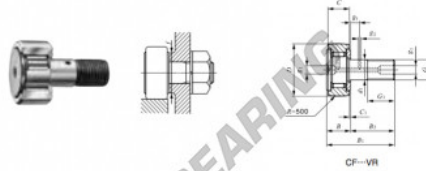

Seguidor de leva CF8-VRM-IKO - CF8-VRM-IKO

<https://www.123rodamiento.mx/rodamiento-cojinete/rodamiento-bola/seguidor-leva/cf8-vmr-iko>

CAM FOLLOWERS

Standard Type Cam Followers Full Complement Type/With Screwdriver Slot

Stud dia. mm	Identification number								Mass (Ref.)					
	Shield type				Sealed type				g	D	C	d ₁		
	With crowned outer ring		With cylindrical outer ring		With crowned outer ring		With cylindrical outer ring							
8	CF	8	VRM						29	19	11	8		
Boundary dimensions mm														
G	G ₁	B _{max}	B _{1max}	B ₂	B ₃	C ₁	g ₁	g ₂	f ⁽¹⁾ Min. mm	Mounting diameter N-mm	Maximun lightening torque C	Ball static load rating C ₀	Maximun allowable static load	
M 8×1	10	12.2	32.2	20	—	0.6	*4	—	0.3	13	7.1	8 170	11 200	4 620

CARACTERÍSTICAS DEL PRODUCTO

Marca	IKO
N° Ean13	3663952440163
Diámetro interior	8 mm
Diámetro exterior	19 mm
Espesor	11 mm
Envasado	1

contacto@123rodamiento.mx

+34 911 436 830

CRT4 de Lesquin 60 Rue Du Haut De Sainghin 59273 Fretin FRANCE