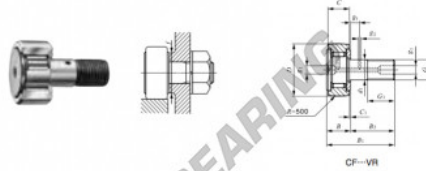

Seguidor de leva CF12-VR-IKO - CF12-VR-IKO

<https://www.123rodamiento.mx/rodamiento-cojinete/rodamiento-bola/seguidor-leva/cf12-vr-iko>

CAM FOLLOWERS

Standard Type Cam Followers Full Complement Type/With Screwdriver Slot

Stud dia. mm	Identification number								Mass (Ref.)					
	Shield type				Sealed type				g	D	C	d_1		
	With crowned outer ring		With cylindrical outer ring		With crowned outer ring		With cylindrical outer ring							
12	CF	12	VR						97	30	14	12		
Boundary dimensions mm														
G	G_1	B_{max}	B_1_{max}	B_2	B_3	C_1	g_1	g_2	$f_{min}^{(*)}$	Mounting diameter f Min. mm	Maximum tightening torque C N·m	Ball static load rating C_0 N	Ball static allowable static load C_0 N	
M12×1.5	13	15.2	40.2	25	6	0.6	6	3	0.6	21	21.9	13 500	19 700	13 200

CARACTERÍSTICAS DEL PRODUCTO

Marca	IKO
N° Ean13	3663952440392
Diámetro interior	12 mm
Diámetro exterior	30 mm
Espesor	14 mm
Envasado	1

contacto@123rodamiento.mx

+34 911 436 830

CRT4 de Lesquin 60 Rue Du Haut De Sainghin 59273 Fretin FRANCE